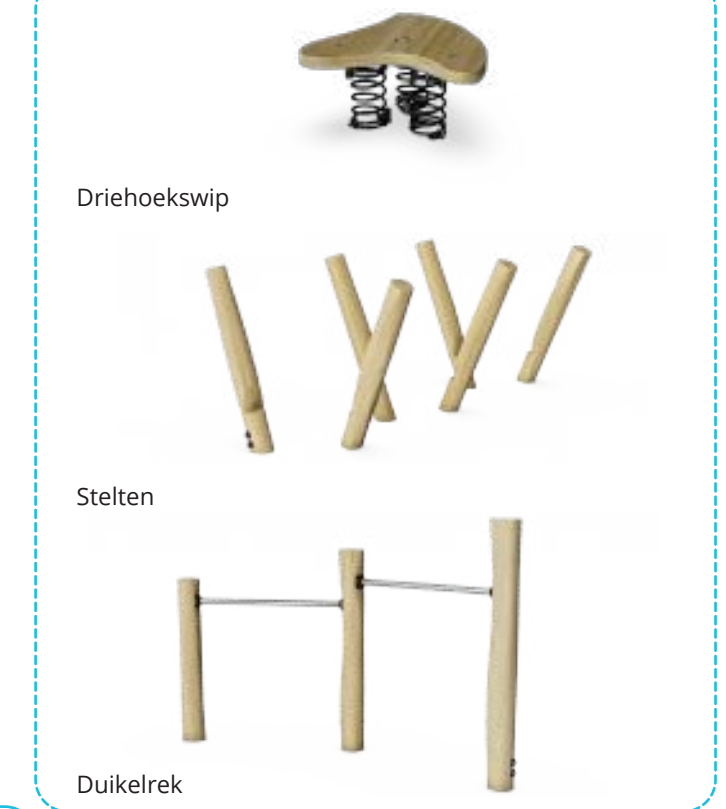

VARIANT 1 | LOTUSVLIET

- De ontwerpen zijn tot stand gekomen op basis van de top 4 met meest gekozen speelfuncties
- De bomen, struiken en planten kennen bijna allemaal iets eetbaars
- Rondom de plek voor kinderen tot 6 jaar komt een houten hekje
- Onder sommige speeltoestellen komt een valdempende ondergrond van rubbergranulaat

1 Schommel met nest

Driehoekswip

Stelten

Duikelrek

2 Parcours

3 Klimpyramide

Startpaal + balansnet

Klimbrug

Horde

Balanspaal lelie + finishpaal

4 Parcours

5 Trapveldje met drie mini-goaltjes

Legenda

Verharding	Spelen
Voetpad	Obstakelvrije ruimte
	Valdempende ondergrond, rubbergranulaat (EPDM) in drie kleuren
Groen	Zwerfkeien
Boom	Hekwerk van kastanjehout
Solitaire heesters	Overig
Vakbeplanting	Bank
Gras	Afvalbak
Intensief gemaaid gras	
Riet	